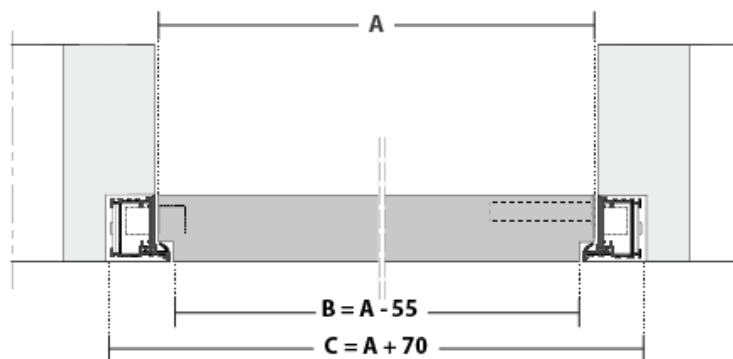

PUERTA Estructura perimetral en bastidores de madera o derivados, canteadas en las laterales Interior alveolar tipo “honeycomb” con una resistencia media de 2,2 kg/cm², o macizo, características según la norma EN 13986
Caras en DM, características según la norma EN 13986
Espesor de 44 mm con solape

CORTE VERTICAL - PUERTA SUELO-TECHO

A: altura máxima
2700 mm

CORTE HORIZONTAL

Apertura interior

Apertura exterior

CORTE VERTICAL - CERCO CON TRAVESAÑO

A: altura máxima
2500 mm

LEYENDA

- A - Dimensión de la puerta
- B - Dimensión paso libre
- C - Dimensión total del cerco
- D - Altura de la manilla 1055 mm

OBS: El cerco del Portaro® Integrated V1 debe instalarse junto con la ejecución de los tabiques interiores