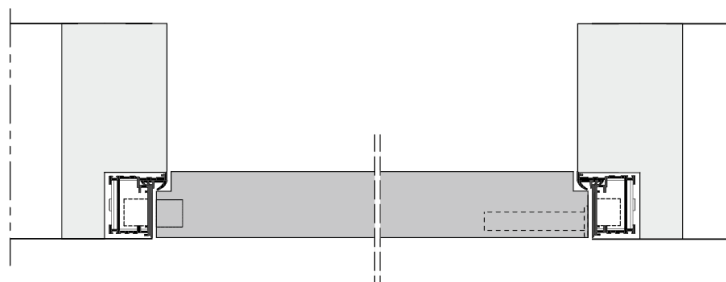

CORTE VERTICAL - PUERTA SUELO-TECHO

A: altura máxima
2700 mm

CORTE HORIZONTAL

Apertura interior

Apertura exterior

CORTE VERTICAL - CERCO CON TRAVESAÑO

A: altura máxima
2500 mm

LEYENDA

- A - Dimensión de la puerta
- B - Dimensión paso libre
- C - Dimensión total del cerco
- D - Altura de la manilla 1055 mm

OBS: El cerco del Portaro® Integrated V1 debe instalarse junto con la ejecución de los tabiques interiores