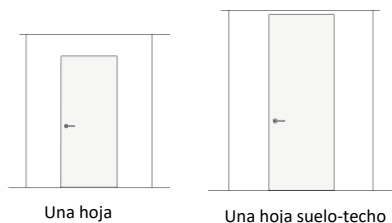

DESCRIPCIÓN GENERAL Portaro® Integrated V1 combina un diseño minimalista con las tendencias de la arquitectura moderna. Con cerco oculto y puertas suelo-techo, crea superficies continuas y elegantes para un aspecto contemporáneo. Esta solución está indicada para tabiques de yeso o ladrillo.

PUERTA Estructura perimetral en bastidores de madera o derivados, canteadas en las laterales Interior alveolar tipo “honeycomb” con una resistencia media de 2,2 kg/cm², o macizo, características según la norma EN 13986
Caras en DM, características según la norma EN 13986
Espesor de 44 mm con solape

CERCO En aluminio con acabado anodizado y dimensiones de 50 x 45 mm
Cerco oculto con o sin travesaño
Junta de goma en color

REVESTIMIENTOS Naturdor® - chapa de madera natural o teñida
Dekordor® 3D - revestimiento laminado con relieve
Dekordor® HD - laminado durable y resistente
Lacdor - lacado con colores RAL aproximadas

ACCESORIOS Cerradura magnética con llave
Bisagras ocultas con regulación 3D

OPCIONES Guillotina automática

CONFIGURACIONES

**BENEFICIOS
AMBIENTALES**

Puerta construida con base en materiales naturales y reciclados
Madera certificada FSC® bajo pedido

Nota: Dependiendo de las características o configuraciones del producto, las dimensiones pueden cambiar. Tiendo como objetivo a constante mejora de la gama de productos, reservamos el derecho de hacer alteraciones sin aviso previo. El certificado de garantía es parte integrante de la ficha técnica disponible en www.vicaima.com