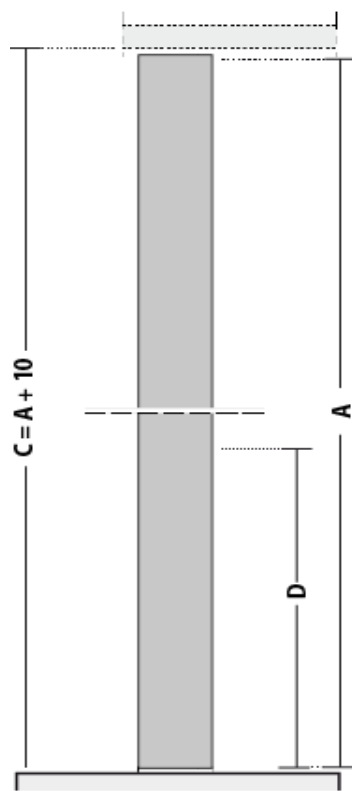

PUERTA Estructura perimetral en bastidores de madera o derivados, canteadas en las laterales Interior alveolar tipo “honeycomb” con una resistencia media de 2,2 kg/cm², o macizo, características según la norma EN 13986
Caras en DM, características según la norma EN 13986
Espesor de 44 mm con solape

CERCO En aluminio con acabado anodizado y dimensiones de 50 x 45 mm
Cerco oculto con o sin travesaño
Junta de goma en color

REVESTIMIENTOS Naturdor® - chapa de madera natural o teñida
Dekordor® 3D - revestimiento laminado con relieve
Dekordor® HD - laminado durable y resistente
Lacdor - lacado con colores RAL aproximadas

CORTE VERTICAL - PUERTA SUELO-TECHO

A: altura máxima
2700 mm

CORTE HORIZONTAL

Apertura interior

Apertura exterior

CORTE VERTICAL - CERCO CON TRAVESAÑO

A: altura máxima
2500 mm

LEYENDA

- A - Dimensión de la puerta
- B - Dimensión paso libre
- C - Dimensión total del cerco
- D - Altura de la manilla 1055 mm

OBS: El cerco del Portaro® Integrated V1 debe instalarse junto con la ejecución de los tabiques interiores