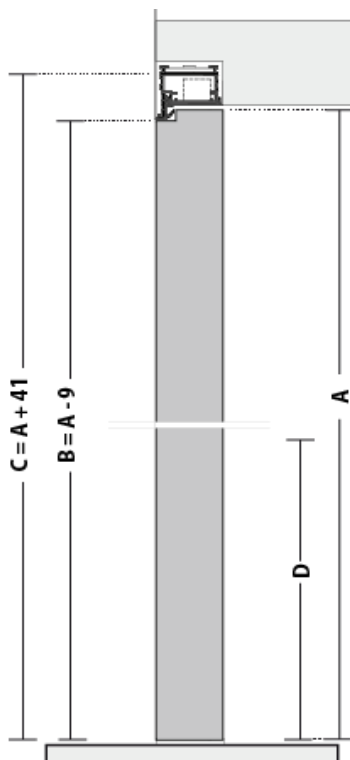

PUERTA Estructura perimetral en bastidores de madera o derivados, canteadas en las laterales Interior alveolar tipo “honeycomb” con una resistencia media de 2,2 kg/cm², o macizo, características según la norma EN 13986
Caras en DM, características según la norma EN 13986
Espesor de 44 mm con solape

CORTE VERTICAL - PUERTA SUELO-TECHO

A: altura máxima
2700 mm

CORTE HORIZONTAL

Apertura interior

Apertura exterior

CORTE VERTICAL - CERCO CON TRAVESAÑO

A: altura máxima
2500 mm

LEYENDA

- A - Dimensión de la puerta
- B - Dimensión paso libre
- C - Dimensión total del cerco
- D - Altura de la manilla 1055 mm

OBS: El cerco del Portaro® Integrated V1 debe instalarse junto con la ejecución de los tabiques interiores